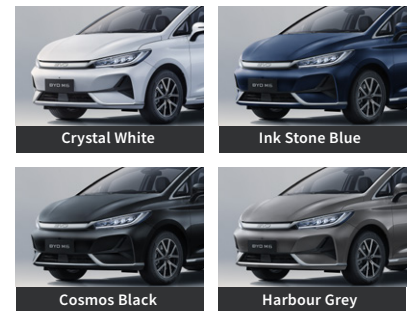

## EXTERIOR COLOR OPTIONS